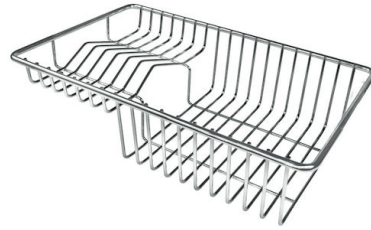

## IN DOTAZIONE

**Griglie Black Milanello**  
8100 602

**Piletta automatica Space Push - PP**  
8407 116

## ACCESSORI OPZIONALI

**Griglia portapiatti**

8100 306

**Cestello portapiatti inox**

8100 303

\* solo in abbinamento con l'accessorio  
8644 101

**Tagliere in cristallo**

8631 300