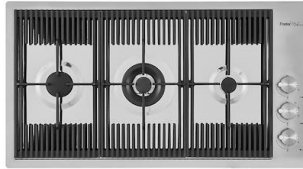

Piano cottura Milanello
7680 000