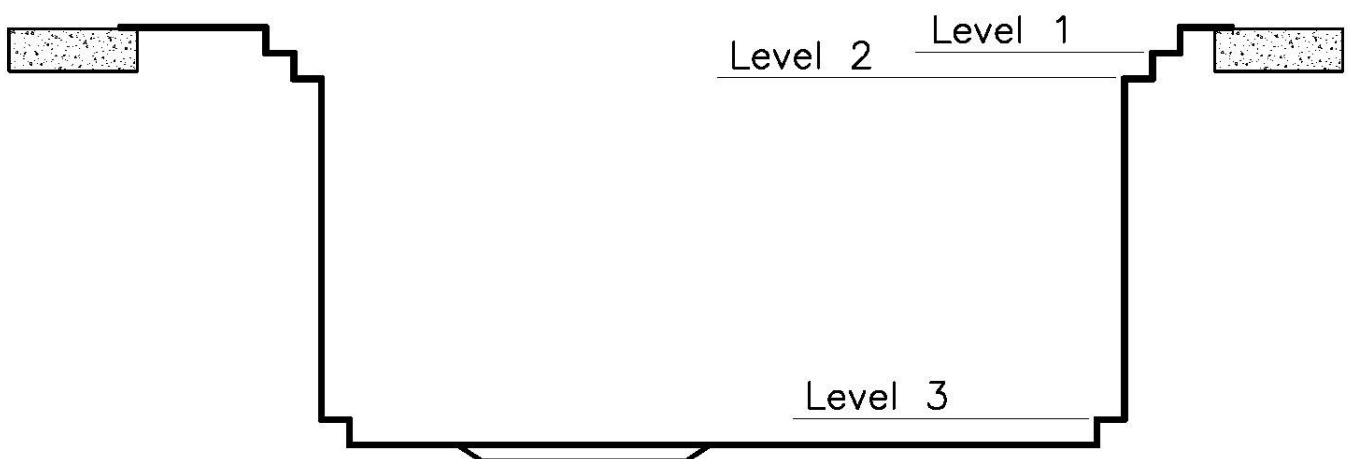

Milanello Optional accessories / Accessori opzionali

The "rails" system makes it possible to use a combination of numerous accessories. Grids, chopping boards, utensils' ranging system, bowls and containers of different dimensions can be alternated in the workspace with a simple gesture, and can easily be stacked, in order to be on hand at all times.

Il sistema di "corsie" rende possibile l'utilizzo combinato di innumerevoli accessori. Griglie, taglieri, portautensili, vaschette e contenitori di varie dimensioni si alternano nella zona di lavoro con un semplice gesto e possono essere impilati, sempre a portata di mano.