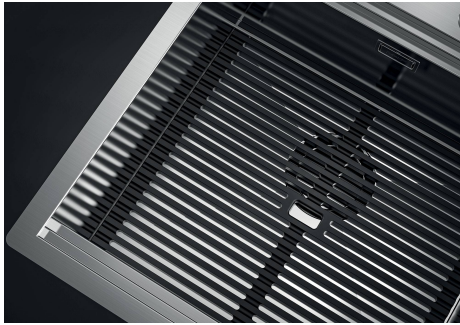

GALLERIA FOTOGRAFICA