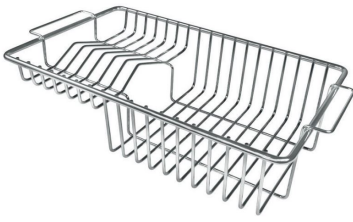

## IN DOTAZIONE

**Griglie Black Milanello**  
8100 602

**Piletta automatica Space Push - PP**  
8407 116

## ACCESSORI OPZIONALI

**Griglia portapiatti**

8100 306

**Cestello portapiatti inox**

8100 303

\* solo in abbinamento con l'accessorio  
8644 101

**Tagliere in cristallo**

8631 300