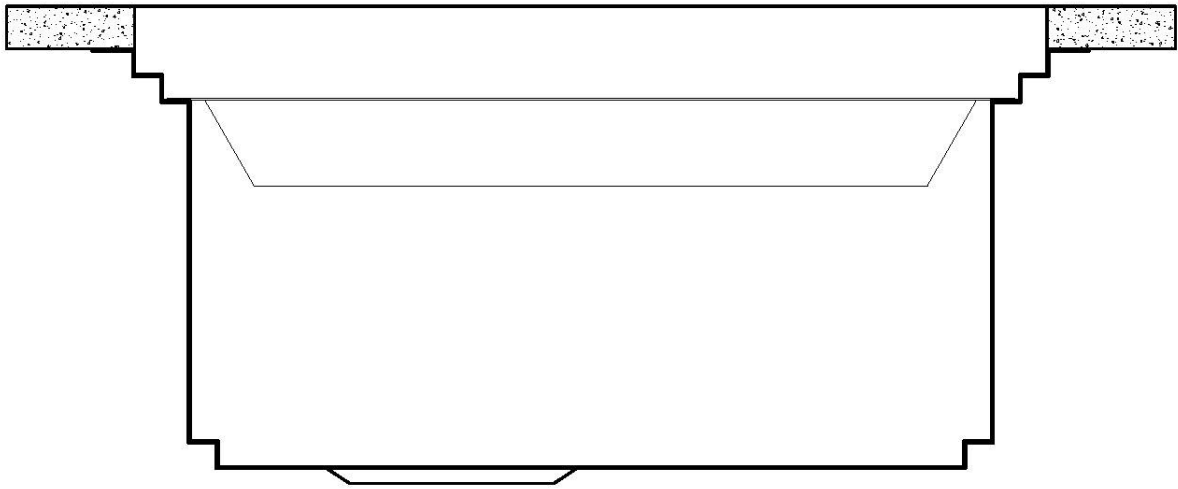

Milanello Level 2

Compatible accessories/Accessori compatibili:

8156 000

8100 306

8642 004