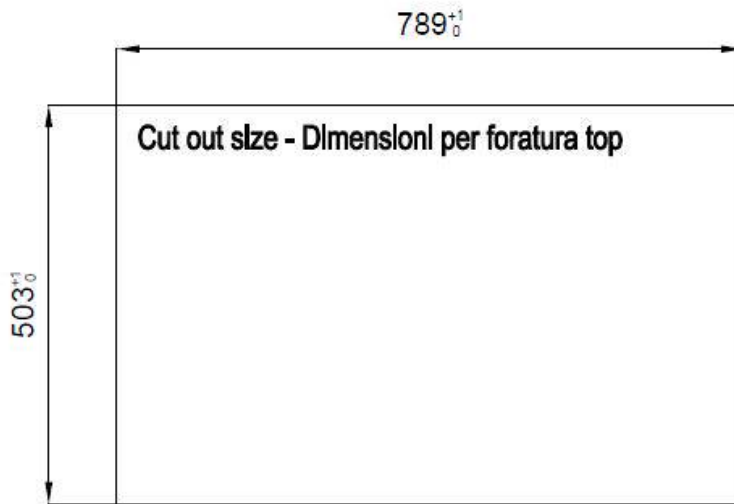

Lavello MILANELLO cod. 1034/05*

FT

FTS