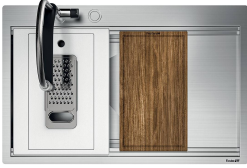

GALLERIA FOTOGRAFICA